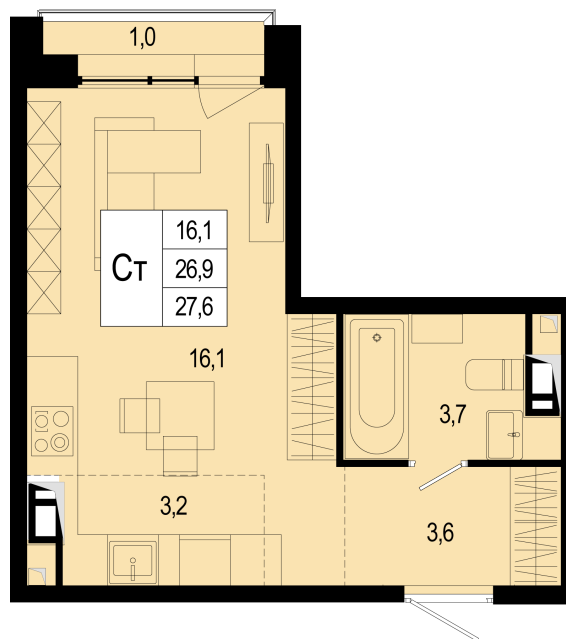

Студия

6 284 525 ₽ 9-217-304-₽

26.90 м² / Сдача III квартал 2026 / Отделка Без отделки

Цена за м² 233 625 ₽/м²

Корпус 16

Секция 2

Этаж 3/8

Тип планировки 16-2-2_3-3

Номер квартиры 47

Жилая площадь 16.10 м²

Площадь кухни

скидка

отделка: нет

вид на: двор, лес

Офис продаж: МЦД-2 Щербинка, ежедневно 09:00 - 21:00

+7 (495) 487-59-25

new-scherbinka.ru

Не является офертой

06.06.2026