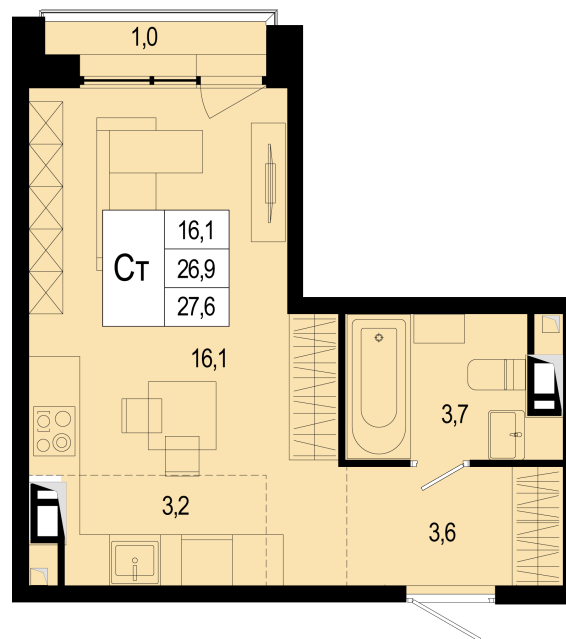

Студия

5 935 385 ₹ 9-217-304 ₹

26.90 м² / Сдача III квартал 2026 / Отделка Без отделки

Цена за м²	220 646 ₹/м²
Корпус	16
Секция	2
Этаж	3/8
Тип планировки	16-2-2_3-3
Номер квартиры	47
Жилая площадь	16.10 м²
Площадь кухни	

скидка

отделка: нет

вид на: двор, лес

Офис продаж: МЦД-2 Щербинка, ежедневно 09:00 - 21:00

+7 (495) 487-57-78

new-scherbinka.ru

Не является офертой

21.05.2026