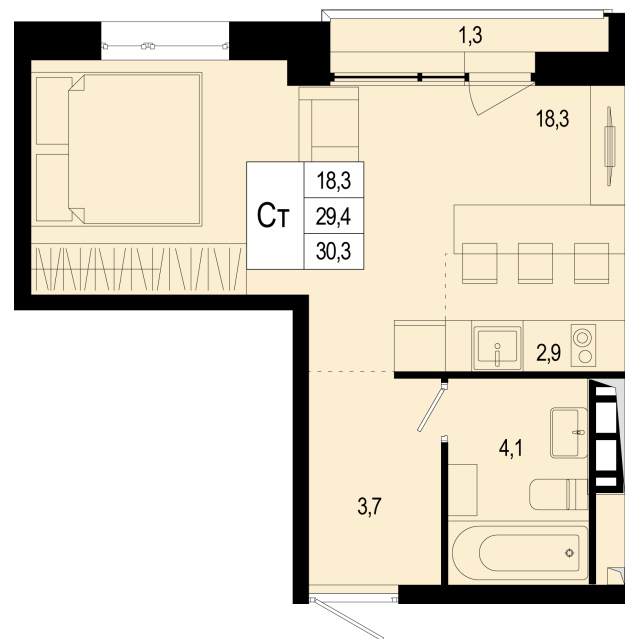

Студия евро

6 776 884 ₽ ~~10 524 102 ₽~~

29.40 м² / Сдача III квартал 2026 / Отделка Без отделки

Цена за м²	230 506 ₽/м²
Корпус	16
Секция	2
Этаж	4/8
Тип планировки	16-2-4-4
Номер квартиры	55
Жилая площадь	18.30 м²
Площадь кухни	

скидка

отделка: нет

вид на: двор, лес

Офис продаж: МЦД-2 Щербинка, ежедневно 09:00 - 21:00

+7 (495) 487-57-78

new-scherbinka.ru

Не является офертой

21.05.2026