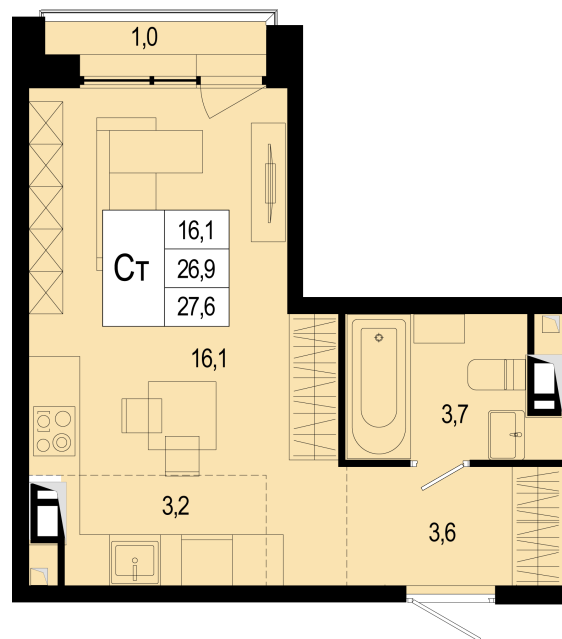

Студия

5 935 385 ₹ 9-217-304 ₹

26.90 м² / Сдача III квартал 2026 / Отделка Без отделки

Цена за м² 220 646 ₹/м²

Корпус 16

Секция 2

Этаж 3/8

Тип планировки 16-2-2_3-3

Номер квартиры 47

Жилая площадь 16.10 м²

Площадь кухни

скидка

отделка: нет

вид на: двор, лес

Офис продаж: МЦД-2 Щербинка, ежедневно 09:00 - 21:00

+7 (495) 487-59-31

new-scherbinka.ru

Не является офертой

18.05.2026