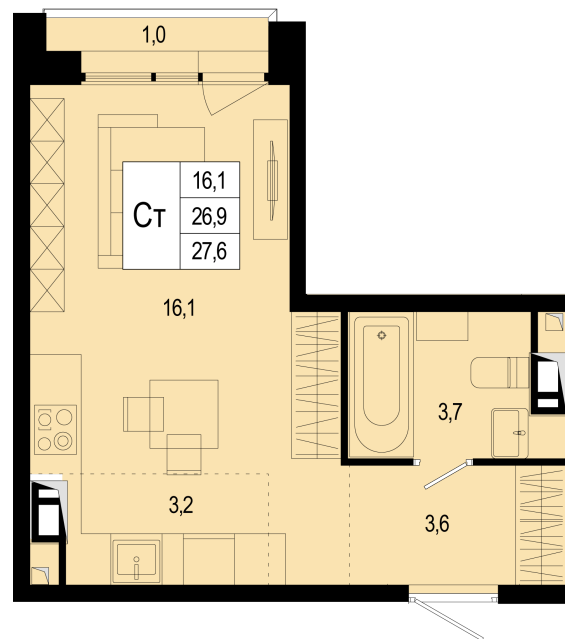

Студия

9 611 279 ₽ 10-843-494 ₽

26.90 м² / Сдача III квартал 2026 / Отделка
Чистовая отделка

Цена за м² 357 296 ₽/м²

Корпус 16

Секция 2

Этаж 4/8

Тип планировки 16-2-4-3

Номер квартиры 54

Жилая площадь 16.10 м²

Площадь кухни

скидка

отделка: чистовая

вид на: двор, лес

Офис продаж: МЦД-2 Щербинка, ежедневно 09:00 - 21:00

+7 (495) 487-58-03

new-scherbinka.ru

Не является офертой

26.05.2026