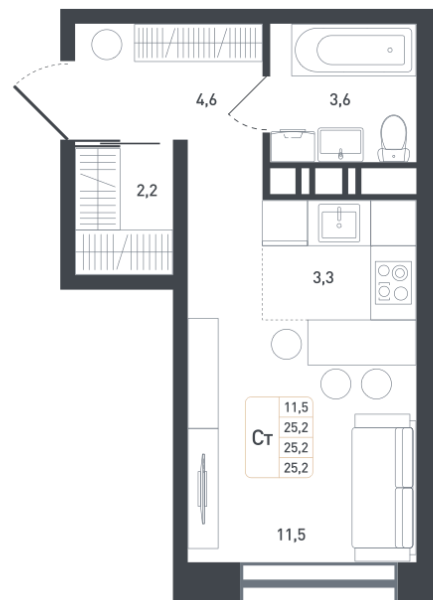

Студия 9 303 066 ₽

26.50 м² / Сдача III квартал 2025 / Отделка
Чистовая отделка

Цена за м²	351 059 ₽/м²
Корпус	20
Секция	3
Этаж	6/8
Тип планировки	Ст_25,2__Квартира
Номер квартиры	146
Жилая площадь	11.50 м²
Площадь кухни	

скидка

отделка: чистовая

вид на: двор

высокие потолки

Офис продаж: МЦД-2 Щербинка, ежедневно 09:00 - 21:00

+7 (495) 487-95-20

new-scherbinka.ru

Не является офертой

30.04.2026