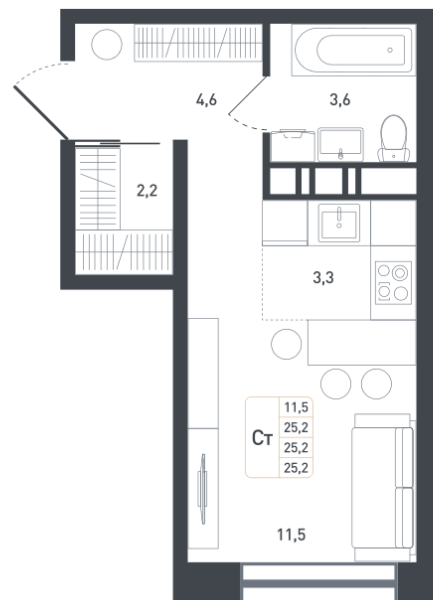

Студия 9 259 493 ₽

26.50 м² / Сдача III квартал 2025 / Отделка
Чистовая отделка

| | |
|------------------------|--------------------------|
| Цена за м ² | 349 414 ₽/м ² |
| Корпус | 20 |
| Секция | 3 |
| Этаж | 5/8 |
| Тип планировки | Ст_25,2__Квартира |
| Номер квартиры | 138 |
| Жилая площадь | 11.50 м ² |
| Площадь кухни | |

скидка

отделка: чистовая

вид на: двор

высокие потолки

Офис продаж: МЦД-2 Щербинка, ежедневно 09:00 - 21:00

+7 (495) 487-58-25

Планировка в работе