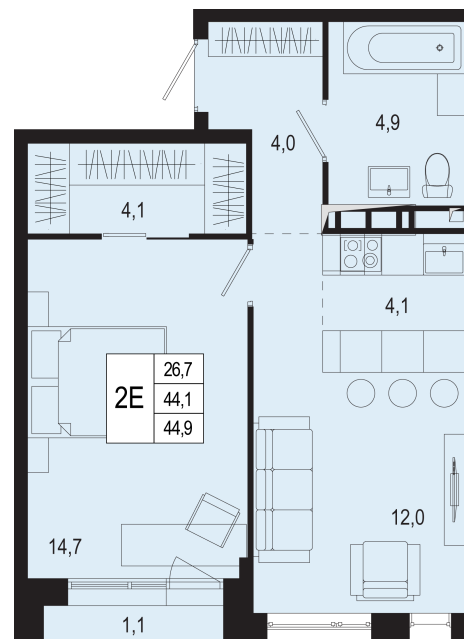

2-комнатная евро 14 135 227 ₽

44.10 м² / Сдача III квартал 2026 / Отделка Без отделки

Цена за м²	320 526 ₽/м²
Корпус	19
Секция	2
Этаж	6/8
Тип планировки	
Номер квартиры	78
Жилая площадь	26.70 м²
Площадь кухни	

скидка

отделка: чистовая

вид на: лес, двор

высокие потолки

Офис продаж: МЦД-2 Щербинка, ежедневно 09:00 - 21:00

+7 (495) 487-58-15

new-scherbinka.ru

Не является офертой

30.04.2026