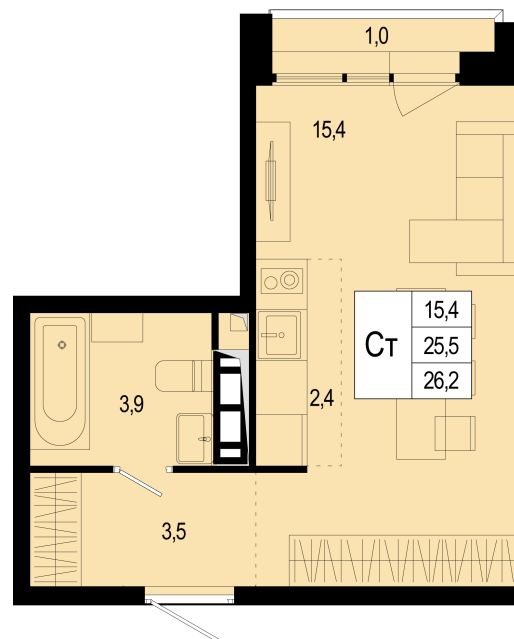

Студия 8 944 255 ₽

25.50 м² / Сдача III квартал 2026 / Отделка Без отделки

Цена за м²	350 755 ₽/м²
Корпус	16
Секция	3
Этаж	4/8
Тип планировки	16-3-4-4
Номер квартиры	98
Жилая площадь	15.00 м²
Площадь кухни	

скидка

отделка: нет

вид на: лес, двор

высокие потолки

Офис продаж: МЦД-2 Щербинка, ежедневно 09:00 - 21:00

+7 (495) 487-58-66

new-scherbinka.ru

Не является офертой

23.04.2026