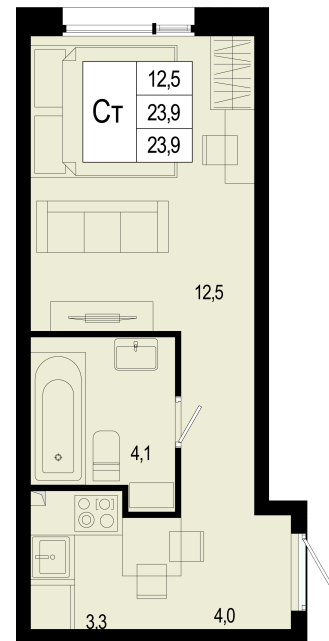

## 7 159 563 ₽

23.90 м<sup>2</sup> / Сдача III квартал 2026 / Отделка Без отделки

Цена за м <sup>2</sup>	299 563 ₽/м <sup>2</sup>
Корпус	16
Секция	2
Этаж	1/8
Тип планировки	16-2-1-2
Номер квартиры	33
Жилая площадь	12.50 м <sup>2</sup>
Площадь кухни	

скидка

отделка: чистовая

высокие потолки

вид на внутренний двор

Офис продаж: МЦД-2 Щербинка, ежедневно 09:00 - 21:00

+7 (495) 487-58-37

Планировка в работе