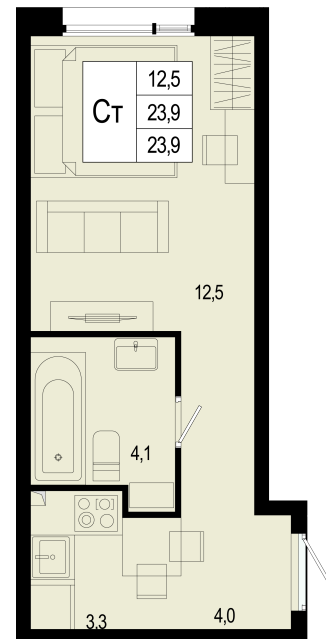

Студия

8 173 917 ₽ 9-117-061-9

23.90 м² / Сдача III квартал 2026 / Отделка Без отделки

Цена за м²	342 004 ₽/м²
Корпус	16
Секция	2
Этаж	1/8
Тип планировки	16-2-1-2
Номер квартиры	33
Жилая площадь	12.50 м²
Площадь кухни	

скидка

отделка: нет

вид на: двор

высокие потолки

Офис продаж: МЦД-2 Щербинка, ежедневно 09:00 - 21:00

+7 (495) 487-58-16

new-scherbinka.ru

Не является офертой

28.06.2026