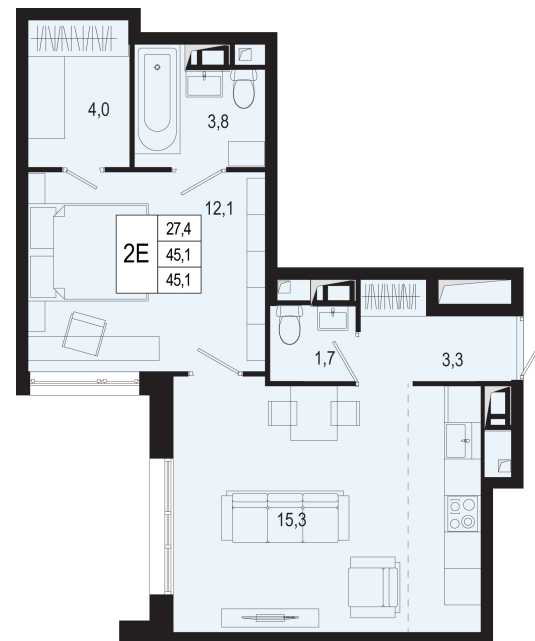

2-комнатная евро

14 539 663 ₽ ~~16 403 722 ₽~~

45.10 м² / Сдача III квартал 2026 / Отделка Без отделки

Цена за м²	322 387 ₽/м²
Корпус	19
Секция	3
Этаж	7/8
Тип планировки	19-3-7-6
Номер квартиры	134
Жилая площадь	27.40 м²
Площадь кухни	

скидка

отделка: нет

вид на: двор, лес

Офис продаж: МЦД-2 Щербинка, ежедневно 09:00 - 21:00

+7 (495) 487-58-53

new-scherbinka.ru

Не является офертой

14.06.2026