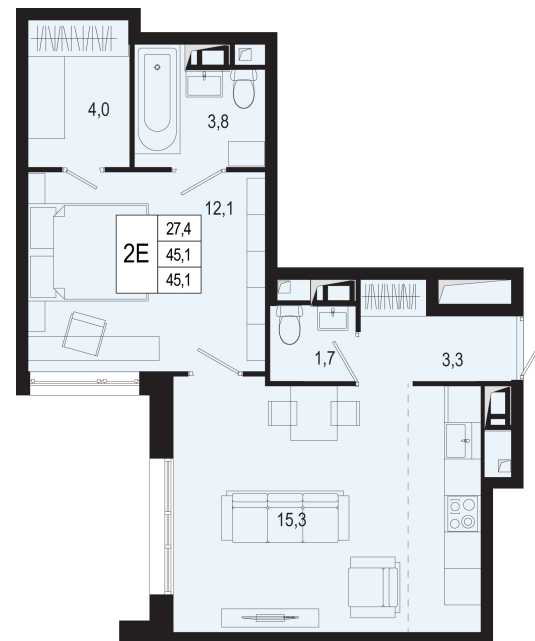

## 2-комнатная евро 14 511 525 ₽

45.10 м<sup>2</sup> / Сдача III квартал 2026 / Отделка Без отделки

Цена за м <sup>2</sup>	321 763 ₽/м <sup>2</sup>
Корпус	19
Секция	3
Этаж	7/8
Тип планировки	19-3-7-6
Номер квартиры	134
Жилая площадь	27.40 м <sup>2</sup>
Площадь кухни	

скидка

отделка: нет

вид на: лес, двор

высокие потолки

Офис продаж: МЦД-2 Щербинка, ежедневно 09:00 - 21:00

+7 (495) 487-58-15

[new-scherbinka.ru](http://new-scherbinka.ru)

Не является офертой