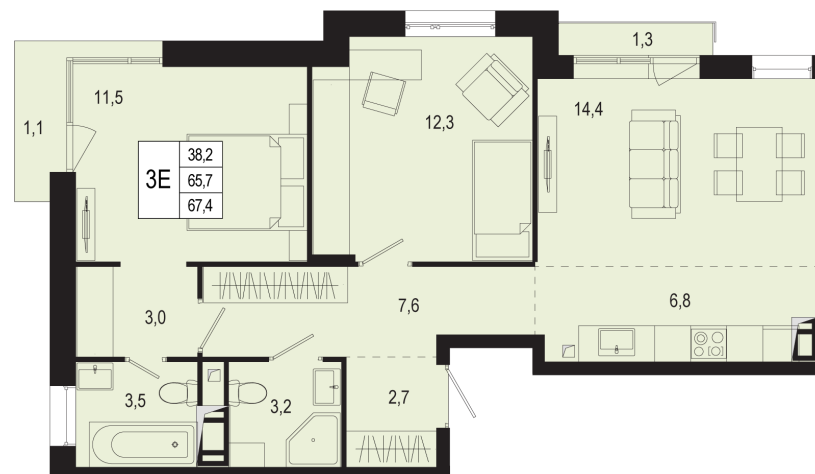

3-комнатная евро 18 033 952 ₽

65.70 м² / Сдача III квартал 2026 / Отделка Без отделки

Цена за м² 274 489 ₽/м²

Корпус 19

Секция 1

Этаж 6/8

Тип планировки

Номер квартиры 34

Жилая площадь 38.20 м²

Площадь кухни

отделка: чистовая

вид на: лес, двор

высокие потолки

Офис продаж: МЦД-2 Щербинка, ежедневно 09:00 - 21:00

+7 (495) 487-93-86

new-scherbinka.ru

Не является офертой

18.04.2026