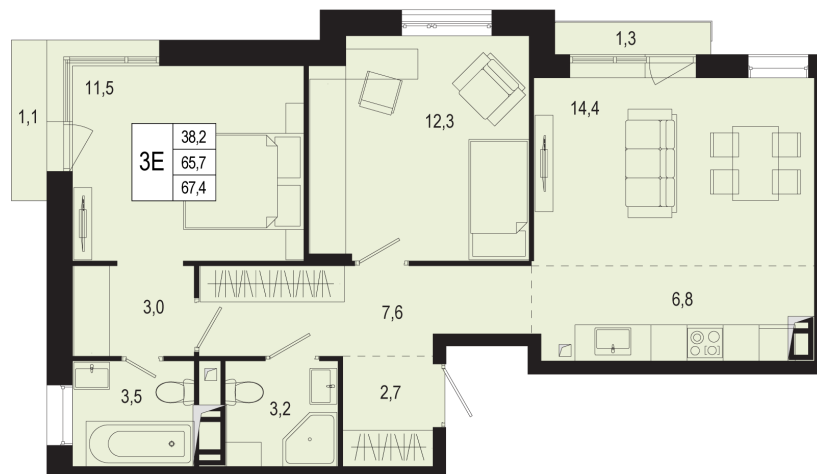

3-комнатная евро

16 257 243 ₽ ~~18 289 398 ₽~~

65.70 м² / Сдача III квартал 2026 / Отделка Без отделки

Цена за м² 247 446 ₽/м²

Корпус 19

Секция 1

Этаж 5/8

Тип планировки

Номер квартиры 28

Жилая площадь 38.20 м²

Площадь кухни

скидка

отделка: нет

вид на: двор, лес

Офис продаж: МЦД-2 Щербинка, ежедневно 09:00 - 21:00

+7 (495) 487-58-16

new-scherbinka.ru

Не является офертой

28.06.2026