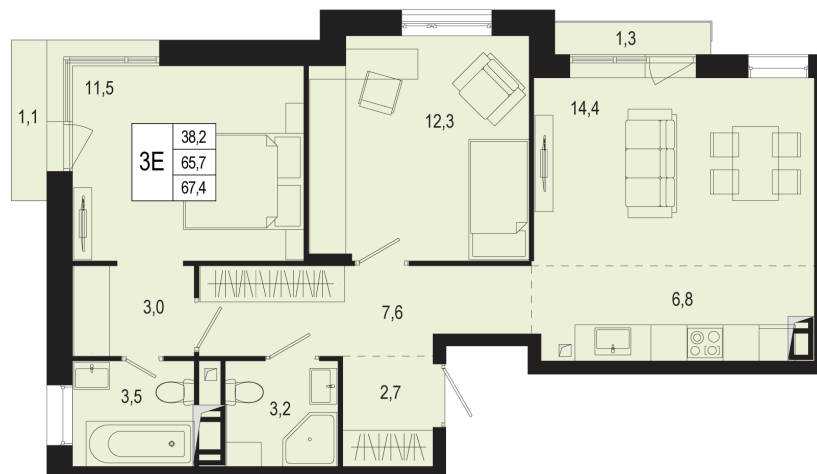

3-комнатная евро

15 660 359 ₺ 17-668-098-₺

65.70 м² / Сдача III квартал 2026 / Отделка Без отделки

Цена за м² **238 361 ₺/м²**

Корпус **19**

Секция **1**

Этаж **5/8**

Тип планировки

Номер квартиры **28**

Жилая площадь **38.20 м²**

Площадь кухни

скидка

отделка: нет

вид на: двор, лес

Офис продаж: МЦД-2 Щербинка, ежедневно 09:00 - 21:00

+7 (495) 487-59-11

new-scherbinka.ru

Не является офертой

13.05.2026