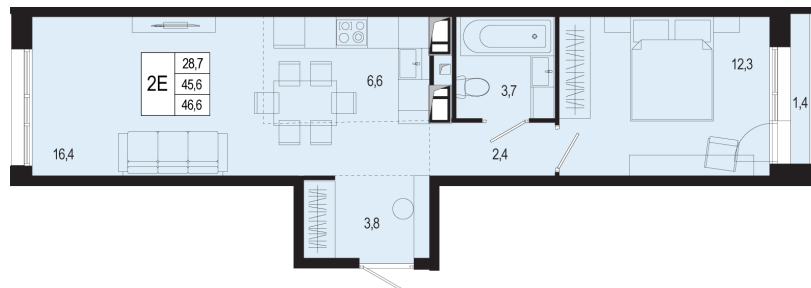

2-комнатная евро

11 234 206 ₺ ~~16 476 835 ₺~~

45.60 м² / Сдача III квартал 2026 / Отделка Без отделки

Цена за м² **246 364 ₺/м²**

Корпус **19**

Секция **5**

Этаж **4/8**

Тип планировки **19-5-3_5-7**

Номер квартиры **217**

Жилая площадь **28.70 м²**

Площадь кухни

скидка

отделка: нет

вид на: двор, лес

Офис продаж: МЦД-2 Щербинка, ежедневно 09:00 - 21:00

+7 (495) 487-58-09

new-scherbinka.ru

Не является офертой

18.06.2026