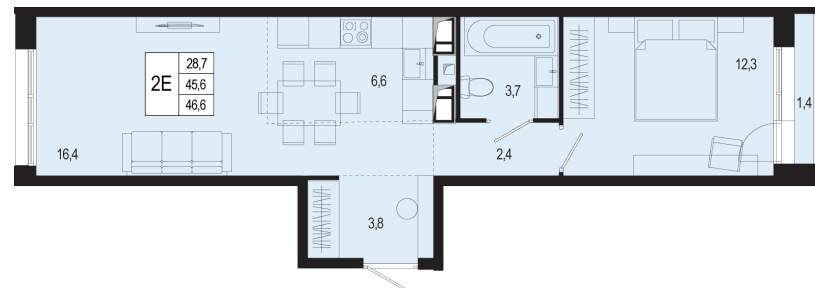

2-комнатная евро 14 604 468 ₽

45.60 м² / Сдача III квартал 2026 / Отделка Без отделки

Цена за м²	320 273 ₽/м²
Корпус	19
Секция	5
Этаж	4/8
Тип планировки	19-5-3_5-7
Номер квартиры	217
Жилая площадь	28.70 м²
Площадь кухни	

скидка

отделка: чистовая

вид на: лес, двор

высокие потолки

Офис продаж: МЦД-2 Щербинка, ежедневно 09:00 - 21:00

+7 (495) 487-58-99

new-scherbinka.ru

Не является офертой

30.04.2026