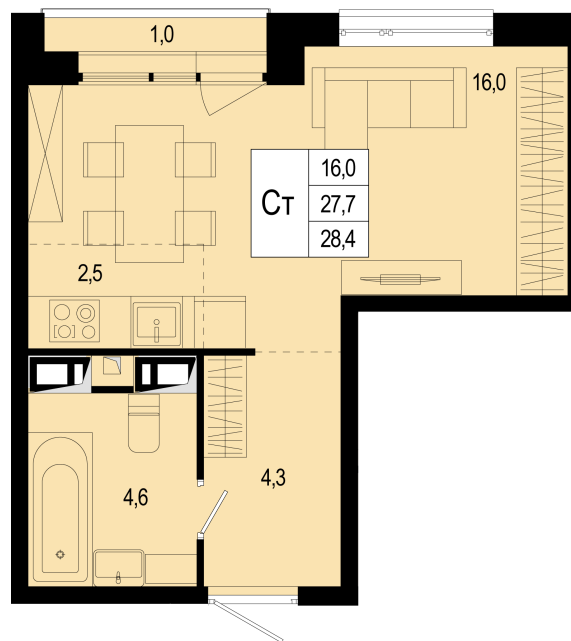

Студия евро

9 007 001 ₽ ~~10 161 744 ₽~~

27.70 м² / Сдача III квартал 2026 / Отделка Без отделки

Цена за м²	325 162 ₽/м²
Корпус	16
Секция	3
Этаж	8/8
Тип планировки	16-3-8-3
Номер квартиры	129
Жилая площадь	16.00 м²
Площадь кухни	

скидка

отделка: нет

вид на: двор, лес

Офис продаж: МЦД-2 Щербинка, ежедневно 09:00 - 21:00

+7 (495) 487-59-70

new-scherbinka.ru

Не является офертой

26.05.2026