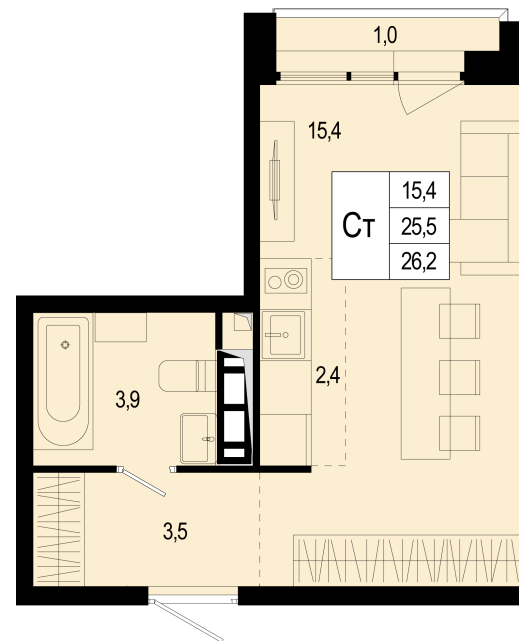

Студия 9 503 758 ₽

25.50 м² / Сдача III квартал 2026 / Отделка Без отделки

Цена за м² 372 696 ₽/м²

Корпус 16

Секция 3

Этаж 7/8

Тип планировки 16-3-7-4

Номер квартиры 122

Жилая площадь 15.00 м²

Площадь кухни

отделка: нет

вид на: лес, двор

высокие потолки

Офис продаж: МЦД-2 Щербинка, ежедневно 09:00 - 21:00

+7 (495) 487-57-98

new-scherbinka.ru

Не является офертой

07.04.2026