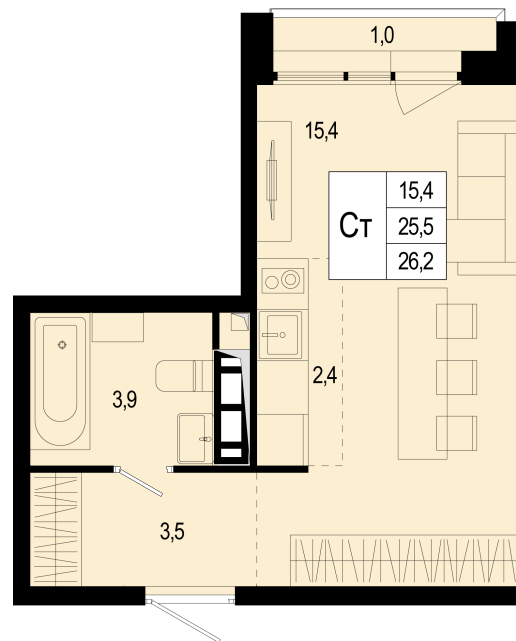

Студия 9 503 758 ₽

25.50 м² / Сдача III квартал 2026 / Отделка Без отделки

Цена за м² 372 696 ₽/м²

Корпус 16

Секция 3

Этаж 7/8

Тип планировки 16-3-7-4

Номер квартиры 122

Жилая площадь 15.00 м²

Площадь кухни

отделка: нет

вид на: лес, двор

высокие потолки

Офис продаж: МЦД-2 Щербинка, ежедневно 09:00 - 21:00

+7 (495) 487-57-71

new-scherbinka.ru

Не является офертой

07.04.2026