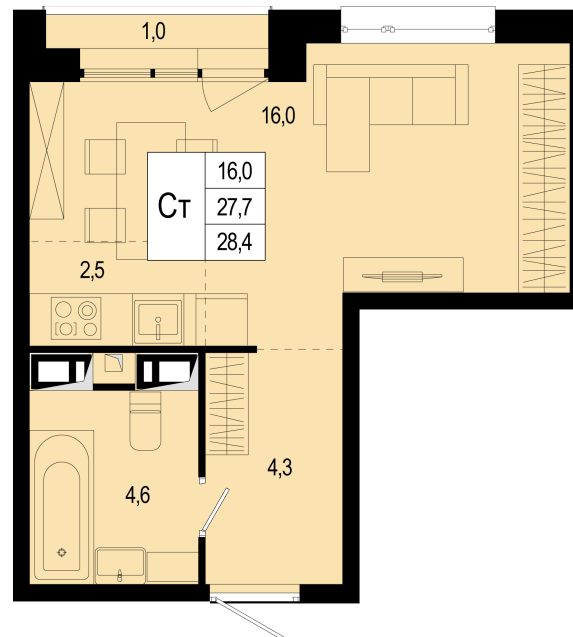

Студия евро

8 958 120 ~~₹~~ 10 106 597 ~~₹~~

27.70 м² / Сдача III квартал 2026 / Отделка Без отделки

Цена за м²	323 397 ~~₹/м²~~
Корпус	16
Секция	3
Этаж	7/8
Тип планировки	16-3-7-3
Номер квартиры	121
Жилая площадь	16.00 м²
Площадь кухни	

скидка

отделка: нет

вид на: двор, лес

Офис продаж: МЦД-2 Щербинка, ежедневно 09:00 - 21:00

+7 (495) 487-58-03

new-scherbinka.ru

Не является офертой

26.05.2026