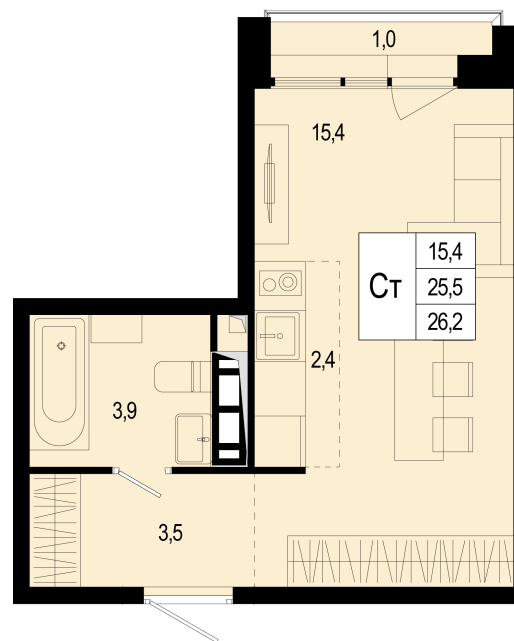

Студия

8 957 872 ₽ 9-991-473 ₽

25.50 м² / Сдача III квартал 2026 / Отделка Без отделки

Цена за м²	351 289 ₽/м²
Корпус	16
Секция	3
Этаж	6/8
Тип планировки	16-3-6-4
Номер квартиры	114
Жилая площадь	15.00 м²
Площадь кухни	

скидка

отделка: нет

вид на: двор, лес

Офис продаж: МЦД-2 Щербинка, ежедневно 09:00 - 21:00

+7 (495) 487-59-61

new-scherbinka.ru

Не является офертой

27.06.2026