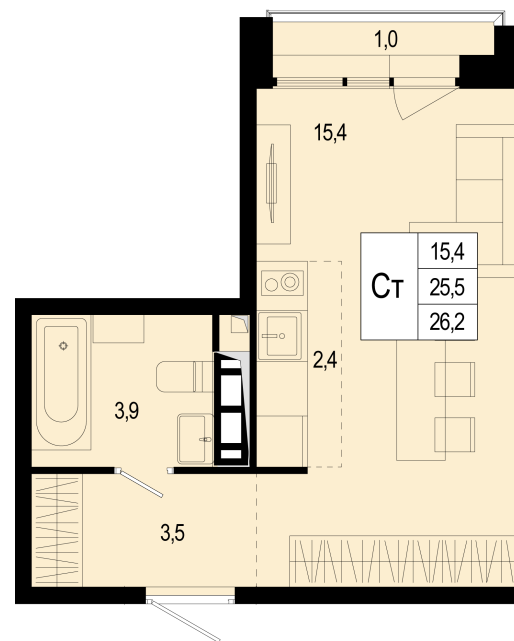

Студия 9 450 753 ₽

25.50 м² / Сдача III квартал 2026 / Отделка Без отделки

Цена за м ²	370 617 ₽/м ²
Корпус	16
Секция	3
Этаж	6/8
Тип планировки	16-3-6-4
Номер квартиры	114
Жилая площадь	15.00 м ²
Площадь кухни	

отделка: нет

вид на: лес, двор

высокие потолки

Офис продаж: МЦД-2 Щербинка, ежедневно 09:00 - 21:00

+7 (495) 487-57-86

new-scherbinka.ru

Не является офертой

07.04.2026