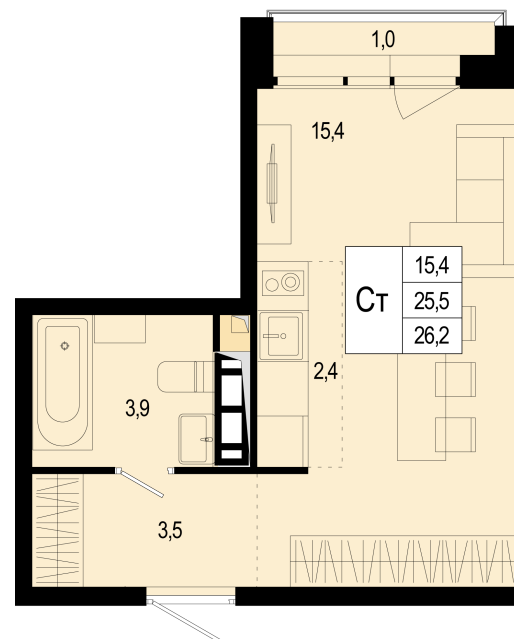

Студия 9 397 749 ₽

25.50 м² / Сдача III квартал 2026 / Отделка Без отделки

Цена за м ²	368 539 ₽/м ²
Корпус	16
Секция	3
Этаж	5/8
Тип планировки	16-3-5-4
Номер квартиры	106
Жилая площадь	15.00 м ²
Площадь кухни	

отделка: нет

вид на: лес, двор

высокие потолки

Офис продаж: МЦД-2 Щербинка, ежедневно 09:00 - 21:00

+7 (495) 487-58-11

new-scherbinka.ru

Не является офертой

07.04.2026