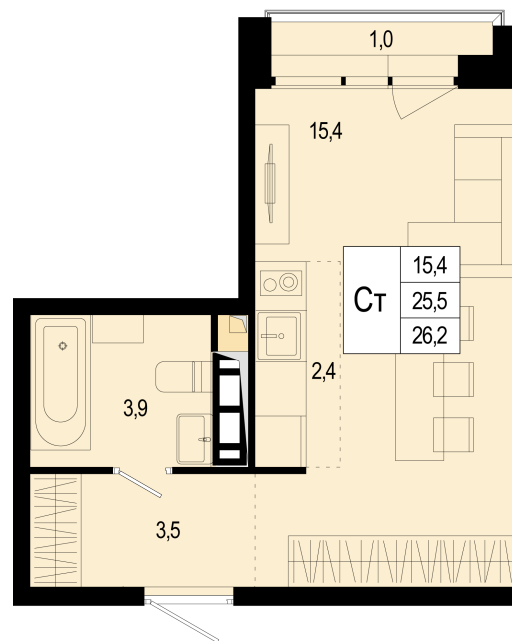

Студия

7 853 833 ₽ ~~8 860 734 ₽~~

25.50 м² / Сдача III квартал 2026 / Отделка Без отделки

Цена за м² 307 993 ₽/м²

Корпус 16

Секция 3

Этаж 5/8

Тип планировки 16-3-5-4

Номер квартиры 106

Жилая площадь 15.00 м²

Площадь кухни

скидка

отделка: нет

вид на: двор, лес

Офис продаж: МЦД-2 Щербинка, ежедневно 09:00 - 21:00

+7 (495) 487-59-25

new-scherbinka.ru

Не является офертой

07.06.2026