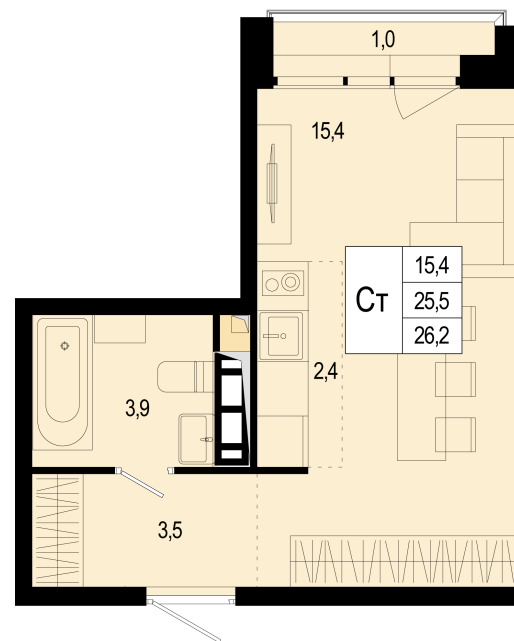

Студия 9 397 749 ₽

25.50 м² / Сдача III квартал 2026 / Отделка Без отделки

Цена за м² 368 539 ₽/м²

Корпус 16

Секция 3

Этаж 5/8

Тип планировки 16-3-5-4

Номер квартиры 106

Жилая площадь 15.00 м²

Площадь кухни

отделка: нет

вид на: лес, двор

высокие потолки

Офис продаж: МЦД-2 Щербинка, ежедневно 09:00 - 21:00

+7 (495) 487-59-61

new-scherbinka.ru

Не является офертой

07.04.2026