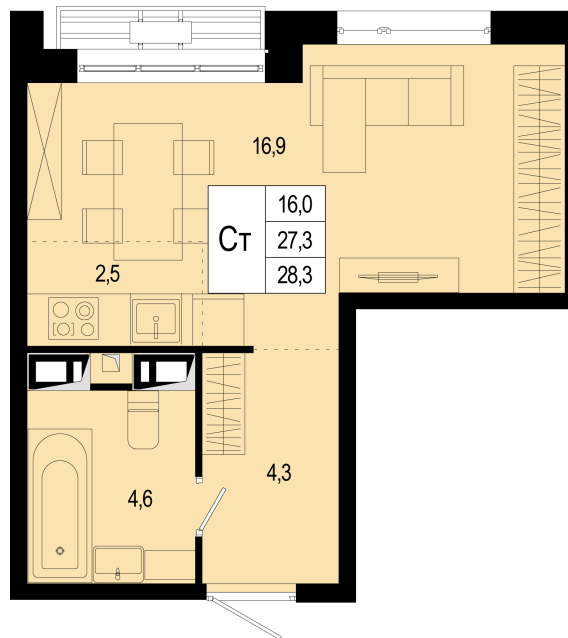

Студия евро

9 052 280 ₪ 10-212-829-₪

28.30 м² / Сдача III квартал 2026 / Отделка Без отделки

Цена за м²	319 868 ₪/м²
Корпус	16
Секция	3
Этаж	5/8
Тип планировки	16-3-5-3
Номер квартиры	105
Жилая площадь	16.90 м²
Площадь кухни	

скидка

отделка: нет

вид на: двор, лес

Офис продаж: МЦД-2 Щербинка, ежедневно 09:00 - 21:00

+7 (495) 487-58-03

new-scherbinka.ru

Не является офертой

26.05.2026