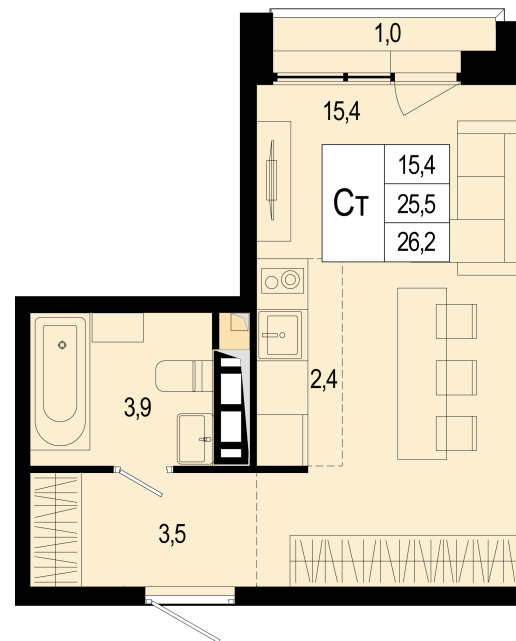

Студия 9 291 739 ₽

25.50 м² / Сдача III квартал 2026 / Отделка Без отделки

Цена за м² 364 381 ₽/м²

Корпус 16

Секция 3

Этаж 3/8

Тип планировки 16-3-2_3-4

Номер квартиры 90

Жилая площадь 15.00 м²

Площадь кухни

отделка: нет

вид на: лес, двор

высокие потолки

Офис продаж: МЦД-2 Щербинка, ежедневно 09:00 - 21:00

+7 (495) 487-59-80

new-scherbinka.ru

Не является офертой

07.04.2026