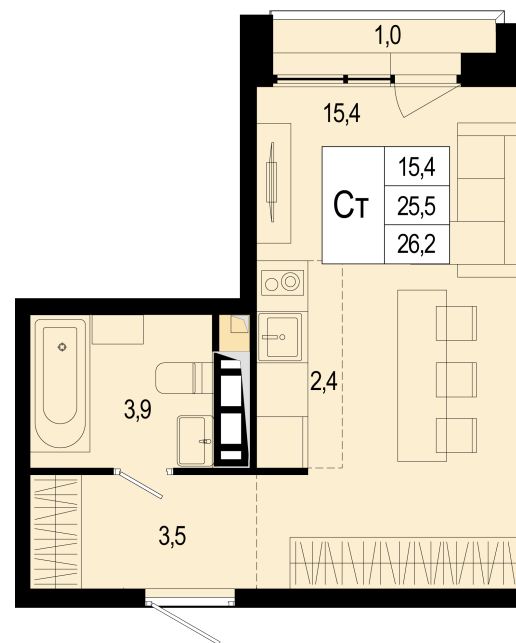

Студия

7 765 239 ₺ 8-760-782-₺

25.50 м² / Сдача III квартал 2026 / Отделка Без отделки

Цена за м²	304 519 ₺/м²
Корпус	16
Секция	3
Этаж	3/8
Тип планировки	16-3-2_3-4
Номер квартиры	90
Жилая площадь	15.00 м²
Площадь кухни	

скидка

отделка: нет

вид на: двор, лес

Офис продаж: МЦД-2 Щербинка, ежедневно 09:00 - 21:00

+7 (495) 487-59-25

new-scherbinka.ru

Не является офертой

07.06.2026