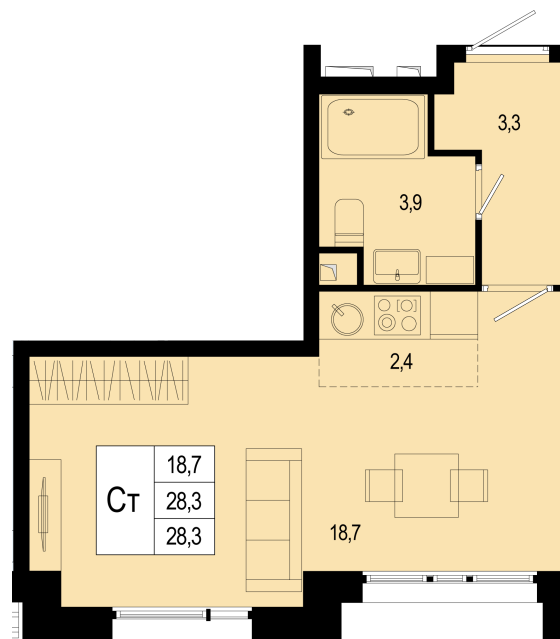

Студия евро

9 010 317 ₺ ~~10 165 486 ₺~~

28.30 м² / Сдача III квартал 2026 / Отделка Без отделки

Цена за м²	318 385 ₺/м²
Корпус	16
Секция	1
Этаж	1/8
Тип планировки	16-1-1-1
Номер квартиры	1
Жилая площадь	18.70 м²
Площадь кухни	

скидка

отделка: нет

высокие потолки

Офис продаж: МЦД-2 Щербинка, ежедневно 09:00 - 21:00

+7 (495) 487-59-25

new-scherbinka.ru

Не является офертой

26.05.2026