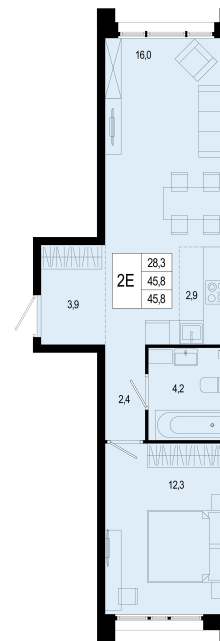

2-комнатная евро

14 189 772 ₺ ~~16 008 974 ₺~~

45.80 м² / Сдача III квартал 2026 / Отделка Без отделки

Цена за м² **309 820 ₺/м²**

Корпус **16**

Секция **2**

Этаж **1/8**

Тип планировки

Номер квартиры **36**

Жилая площадь **32.60 м²**

Площадь кухни

скидка

отделка: нет

вид на: двор

высокие потолки

Офис продаж: МЦД-2 Щербинка, ежедневно 09:00 - 21:00

+7 (495) 487-58-99

new-scherbinka.ru

Не является офертой

14.06.2026