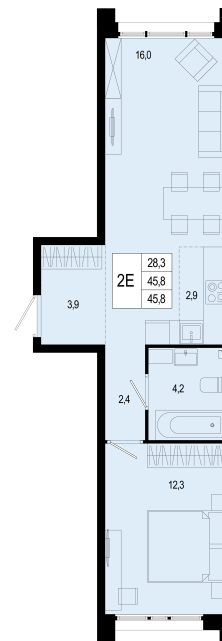

2-комнатная евро 14 189 772 ₽

45.80 м² / Сдача III квартал 2026 / Отделка Без отделки

Цена за м²	309 820 ₽/м²
Корпус	16
Секция	2
Этаж	1/8
Тип планировки	
Номер квартиры	36
Жилая площадь	32.60 м²
Площадь кухни	

скидка

отделка: чистовая

вид на: двор

высокие потолки

Офис продаж: МЦД-2 Щербинка, ежедневно 09:00 - 21:00

+7 (495) 487-58-99

new-scherbinka.ru

Не является офертой

30.04.2026