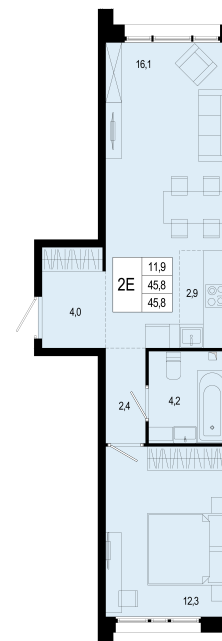

2-комнатная евро 14 222 081 ₽

46.00 м² / Сдача III квартал 2026 / Отделка Без отделки

Цена за м²	309 175 ₽/м²
Корпус	16
Секция	1
Этаж	1/8
Тип планировки	
Номер квартиры	6
Жилая площадь	32.50 м²
Площадь кухни	

скидка

отделка: чистовая

вид на: двор

высокие потолки

Офис продаж: МЦД-2 Щербинка, ежедневно 09:00 - 21:00

+7 (495) 487-58-15

new-scherbinka.ru

Не является офертой

30.04.2026