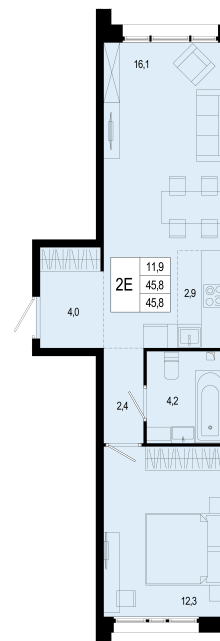

2-комнатная евро

14 444 496 ₽ ~~16 296 355 ₽~~

46.00 м² / Сдача III квартал 2026 / Отделка Без отделки

Цена за м² 314 010 ₽/м²

Корпус 16

Секция 1

Этаж 1/8

Тип планировки

Номер квартиры 6

Жилая площадь 32.50 м²

Площадь кухни

скидка

отделка: нет

вид на: двор

высокие потолки

Офис продаж: МЦД-2 Щербинка, ежедневно 09:00 - 21:00

+7 (495) 487-99-80

new-scherbinka.ru

Не является офертой

20.06.2026