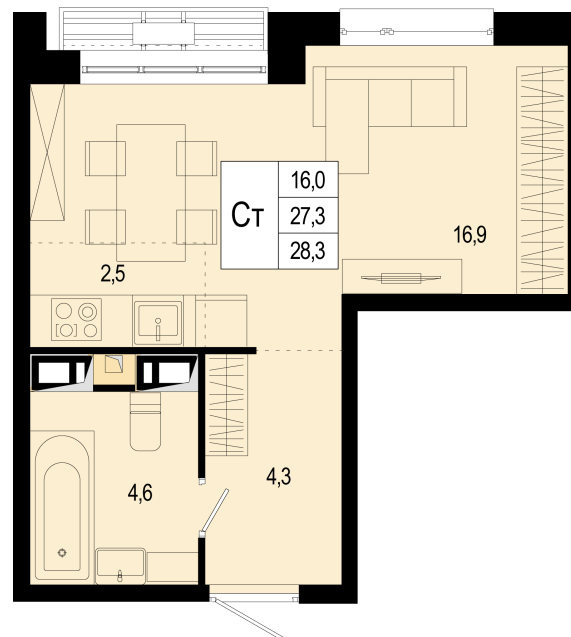

Студия евро

9 002 341 ₽ ~~10 156 487 ₽~~

28.30 м² / Сдача III квартал 2026 / Отделка Без отделки

Цена за м²	318 103 ₽/м²
Корпус	16
Секция	3
Этаж	4/8
Тип планировки	16-3-4-3
Номер квартиры	97
Жилая площадь	17.00 м²
Площадь кухни	

скидка

отделка: нет

вид на: двор, лес

Офис продаж: МЦД-2 Щербинка, ежедневно 09:00 - 21:00

+7 (495) 487-93-89

new-scherbinka.ru

Не является офертой

18.05.2026