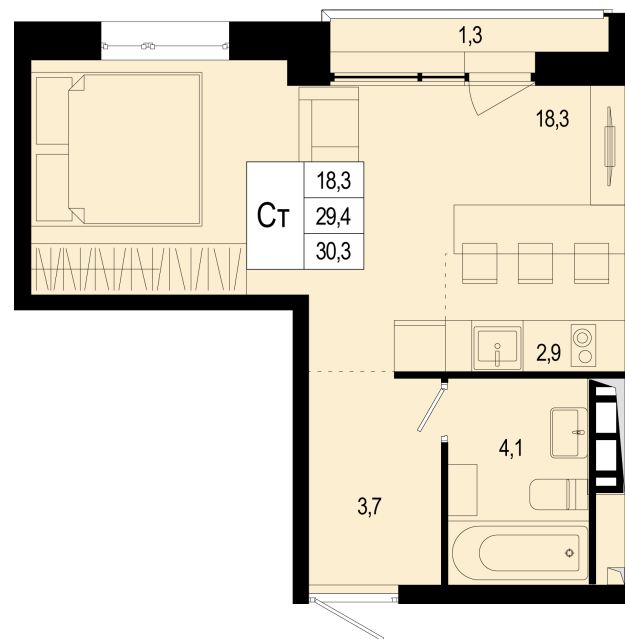

Студия евро

6 776 884 ~~₹~~ 10-524 102 ~~₹~~

29.40 м² / Сдача III квартал 2026 / Отделка Без отделки

Цена за м² 230 506 ~~₹~~/м²

Корпус 16

Секция 2

Этаж 4/8

Тип планировки 16-2-4-4

Номер квартиры 55

Жилая площадь 18.30 м²

Площадь кухни

скидка

отделка: нет

вид на: двор, лес

Офис продаж: МЦД-2 Щербинка, ежедневно 09:00 - 21:00

+7 (495) 487-59-25

new-scherbinka.ru

Не является офертой

08.05.2026