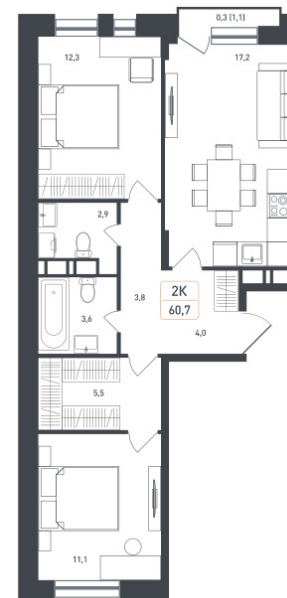

2-комнатная 21 062 612 ₽

62.90 м² / Сдача III квартал 2025 / Отделка Без отделки

Цена за м² 334 858 ₽/м²

Корпус 18

Секция 5

Этаж 4/8

Тип планировки 229_18_5_2K_60,7

Номер квартиры 229

Жилая площадь 23.40 м²

Площадь кухни

отделка: нет

вид на: двор

высокие потолки

Офис продаж: МЦД-2 Щербинка, ежедневно 09:00 - 21:00

+7 (495) 487-59-32

new-scherbinka.ru

Не является офертой

31.01.2026