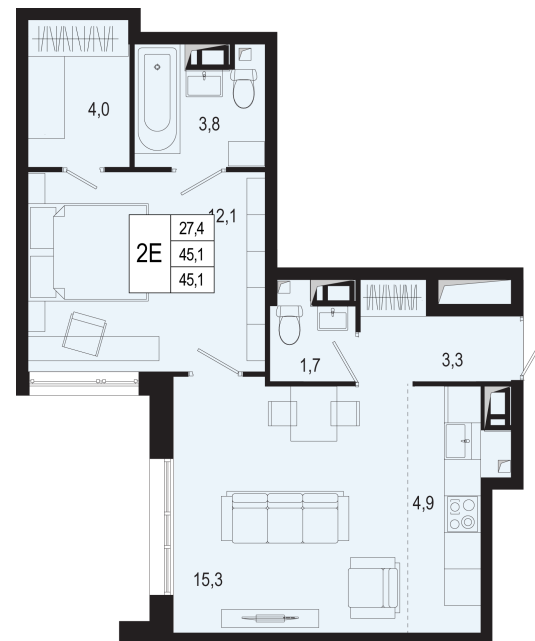

2-комнатная евро

14 614 427 ₽ ~~16 488 072 ₽~~

45.10 м² / Сдача III квартал 2026 / Отделка Без отделки

Цена за м² 324 044 ₽/м²

Корпус 19

Секция 3

Этаж 8/8

Тип планировки

Номер квартиры 140

Жилая площадь 27.40 м²

Площадь кухни

скидка

отделка: нет

вид на: двор, лес

Офис продаж: МЦД-2 Щербинка, ежедневно 09:00 - 21:00

+7 (495) 487-58-53

new-scherbinka.ru

Не является офертой

14.06.2026