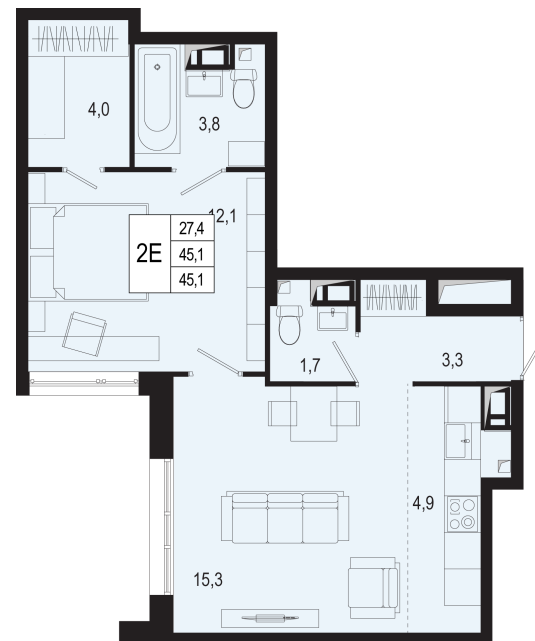

2-комнатная евро 14 586 290 ₽

45.10 м² / Сдача III квартал 2026 / Отделка Без отделки

Цена за м²	323 421 ₽/м²
Корпус	19
Секция	3
Этаж	8/8
Тип планировки	
Номер квартиры	140
Жилая площадь	27.40 м²
Площадь кухни	

скидка

отделка: нет

вид на: лес, двор

высокие потолки

Офис продаж: МЦД-2 Щербинка, ежедневно 09:00 - 21:00

+7 (495) 487-58-15

new-scherbinka.ru

Не является офертой

30.04.2026