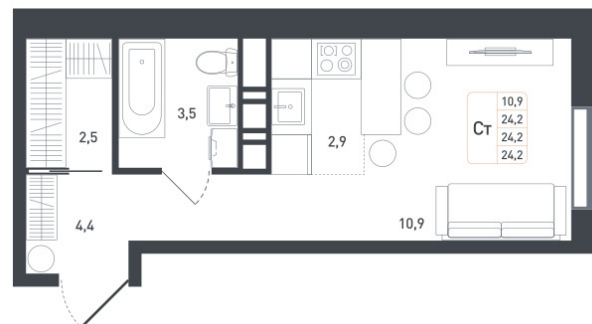

Студия 9 048 285 ₽

25.50 м² / Сдача III квартал 2025 / Отделка
Чистовая отделка

Цена за м²	354 834 ₽/м²
Корпус	20
Секция	2
Этаж	7/8
Тип планировки	90_20_2_1С_24,2
Номер квартиры	90
Жилая площадь	10.90 м²
Площадь кухни	

скидка

отделка: чистовая

вид на: двор

высокие потолки

Офис продаж: МЦД-2 Щербинка, ежедневно 09:00 - 21:00

+7 (495) 487-58-37

new-scherbinka.ru

Не является офертой

30.04.2026