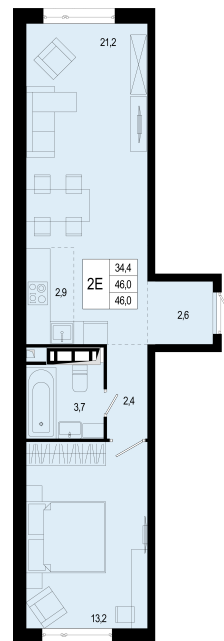

2-комнатная евро 14 803 803 ₽

46.00 м² / Сдача III квартал 2026 / Отделка Без отделки

Цена за м²	321 821 ₽/м²
Корпус	16
Секция	3
Этаж	7/8
Тип планировки	
Номер квартиры	120
Жилая площадь	34.40 м²
Площадь кухни	

скидка

отделка: нет

вид на: лес, двор

высокие потолки

Офис продаж: МЦД-2 Щербинка, ежедневно 09:00 - 21:00

+7 (495) 487-95-20

new-scherbinka.ru

Не является офертой

30.04.2026