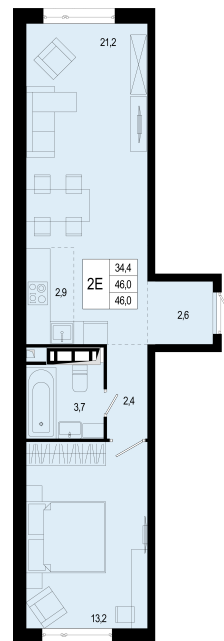

2-комнатная евро 14 803 803 ₽

46.00 м² / Сдача III квартал 2026 / Отделка Без отделки

Цена за м²	321 821 ₽/м²
Корпус	16
Секция	3
Этаж	7/8
Тип планировки	
Номер квартиры	120
Жилая площадь	34.40 м²
Площадь кухни	

скидка

отделка: нет

вид на: лес, двор

высокие потолки

Офис продаж: МЦД-2 Щербинка, ежедневно 09:00 - 21:00

+7 (495) 487-58-99

new-scherbinka.ru

Не является офертой

30.04.2026