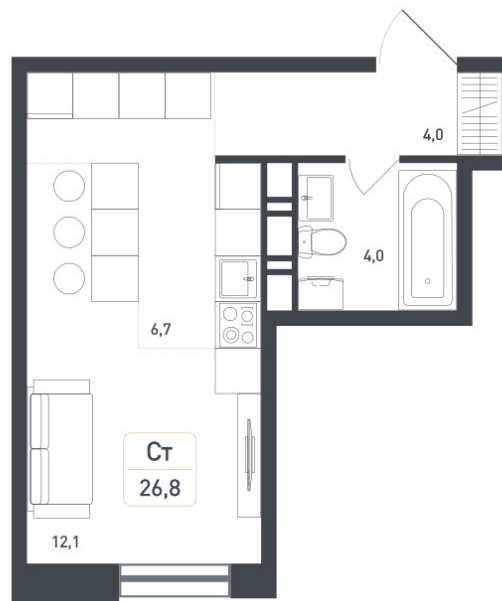

Студия

8 456 435 ₽ 9-540-593-Р

27.40 м² / Сдача III квартал 2025 / Отделка Без отделки

Цена за м² 308 629 ₽/м²

Корпус 18

Секция 4

Этаж 8/8

Тип планировки 211_18_4_1С_26,8

Номер квартиры 211

Жилая площадь 12.10 м²

Площадь кухни

скидка

отделка: нет

вид на: двор

Офис продаж: МЦД-2 Щербинка, ежедневно 09:00 - 21:00

+7 (495) 487-59-31

new-scherbinka.ru

Не является офертой

25.05.2026