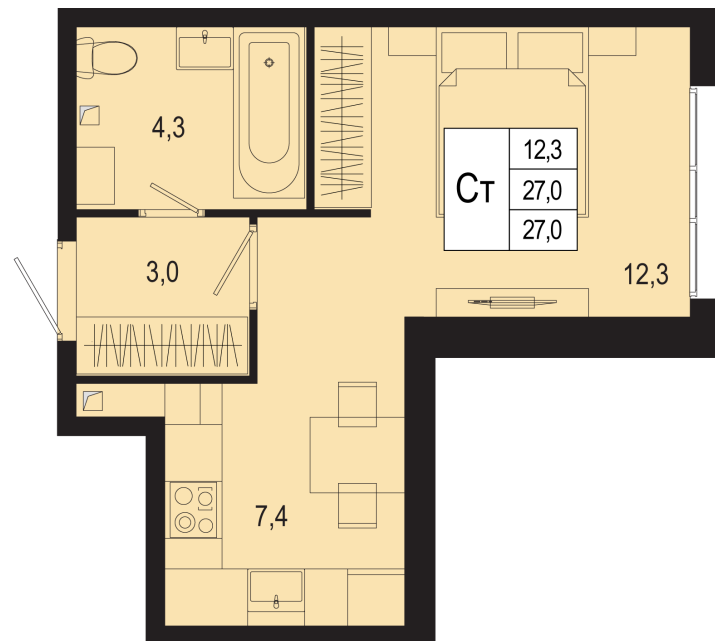

Студия

6 113 918 ₽ 8-967-080-₽

27.00 м² / Сдача III квартал 2026 / Отделка Без отделки

Цена за м² 226 441 ₽/м²

Корпус 19

Секция 3

Этаж 1/8

Тип планировки 19-3-1-4

Номер квартиры 98

Жилая площадь 14.10 м²

Площадь кухни

скидка

отделка: нет

высокие потолки

Офис продаж: МЦД-2 Щербинка, ежедневно 09:00 - 21:00

+7 (495) 487-59-25

new-scherbinka.ru

Не является офертой

06.06.2026