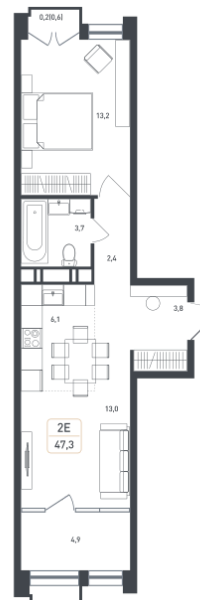

2-комнатная 14 813 528 ₽

47.30 м² / Сдача III квартал 2025 / Отделка
Чистовая отделка

Цена за м²	313 182 ₽/м²
Корпус	18
Секция	7
Этаж	2/8
Тип планировки	
Номер квартиры	343
Жилая площадь	26.20 м²
Площадь кухни	

отделка: чистовая

вид на: двор

высокие потолки

Офис продаж: МЦД-2 Щербинка, ежедневно 09:00 - 21:00

+7 (495) 487-57-86

new-scherbinka.ru

Не является офертой

02.04.2025