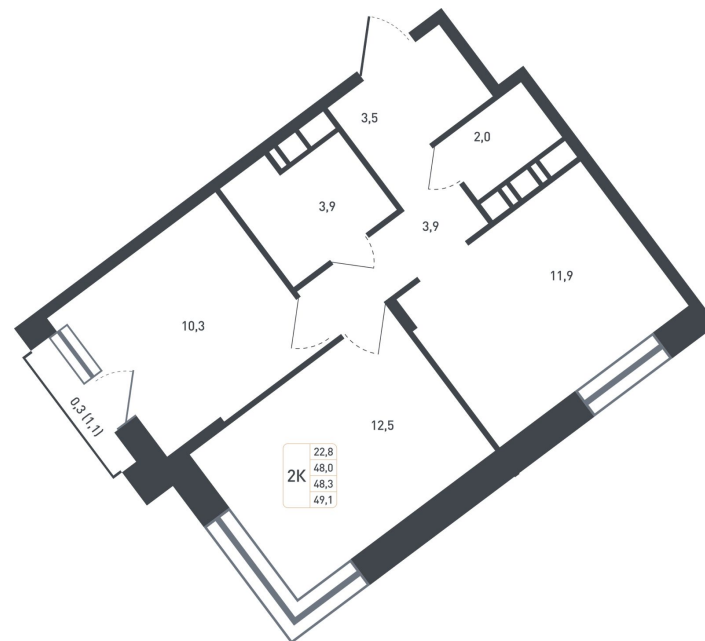

2-комнатная евро

15 177 111 ₽

48.30 м² / Сдача III квартал 2025 / Отделка
Чистовая отделка

Цена за м ²	314 225 ₽/м ²
Корпус	20
Секция	5
Этаж	5/8
Тип планировки	248_20_5_2E_48,3
Номер квартиры	248
Жилая площадь	22.80 м ²
Площадь кухни	

отделка: чистовая

вид на: двор

высокие потолки

Офис продаж: МЦД-2 Щербинка, ежедневно 09:00 - 21:00

+7 (495) 487-57-65

new-scherbinka.ru

Не является офертой

02.04.2025