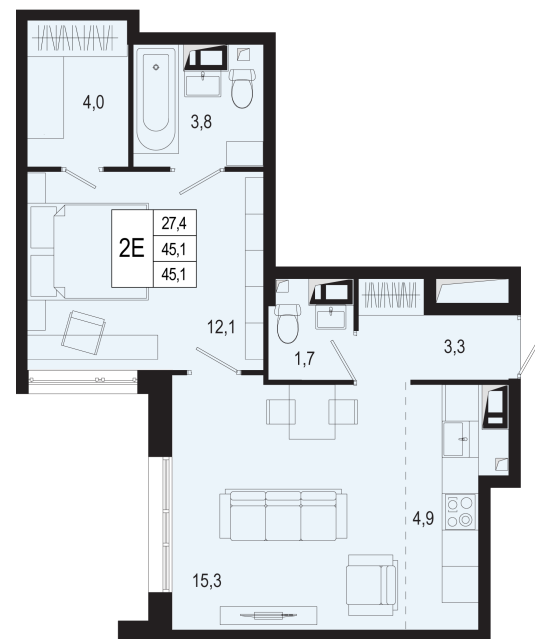

2-комнатная евро 12 008 726 ₽

45.10 м² / Сдача III квартал 2025 / Отделка Без отделки

Цена за м ²	266 268 ₽/м ²
Корпус	19
Секция	3
Этаж	3/8
Тип планировки	19-3-3_4-6
Номер квартиры	110
Жилая площадь	27.40 м ²
Площадь кухни	

отделка: нет

вид на: лес, двор

высокие потолки

Офис продаж: МЦД-2 Щербинка, ежедневно 09:00 - 21:00

+7 (495) 487-58-74

new-scherbinka.ru

Не является офертой

02.04.2025