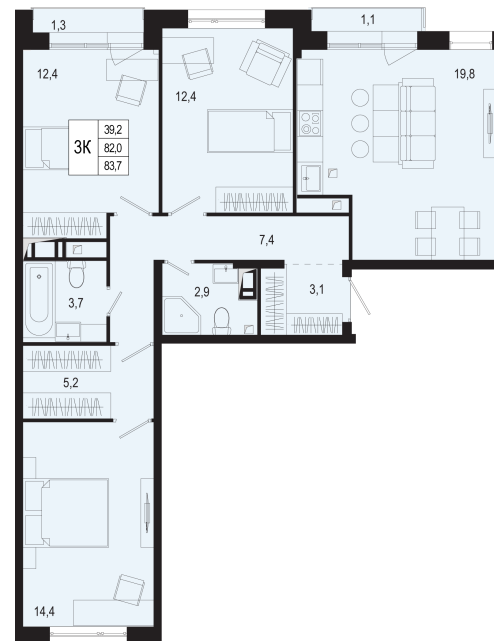

3-комнатная

18 901 550 ₽ 21 324 826 ₽

82.00 м² / Сдача III квартал 2026 / Отделка Без отделки

Цена за м²	230 506 ₽/м²
Корпус	19
Секция	2
Этаж	6/8
Тип планировки	19-2-6-6
Номер квартиры	82
Жилая площадь	39.20 м²
Площадь кухни	

скидка

отделка: нет

вид на: двор, лес

Офис продаж: МЦД-2 Щербинка, ежедневно 09:00 - 21:00

+7 (495) 487-58-37

new-scherbinka.ru

Не является офертой

14.05.2026