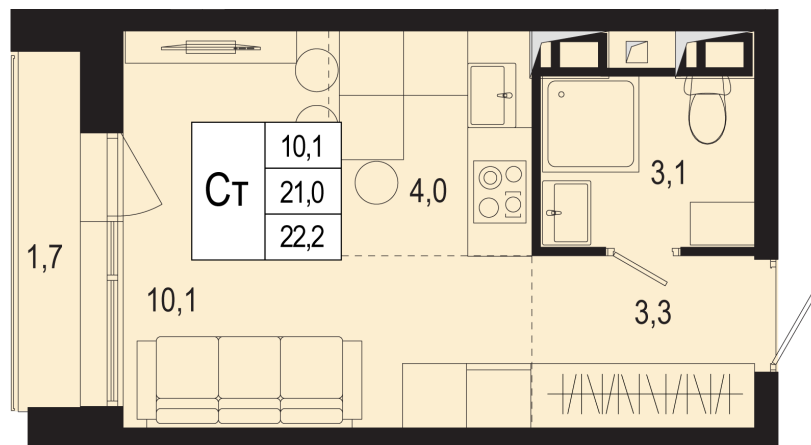

Студия 4 960 916 ₽

21.00 м² / Сдача III квартал 2025 / Отделка
Чистовая отделка

Цена за м² 236 234 ₽/м²

Корпус 19

Секция 5

Этаж 2/8

Тип планировки

Номер квартиры 199

Жилая площадь 10.00 м²

Площадь кухни

отделка: чистовая

вид на: лес, двор

высокие потолки

Офис продаж: МЦД-2 Щербинка, ежедневно 09:00 - 21:00

+7 (495) 487-99-80

new-scherbinka.ru

Не является офертой

23.02.2025