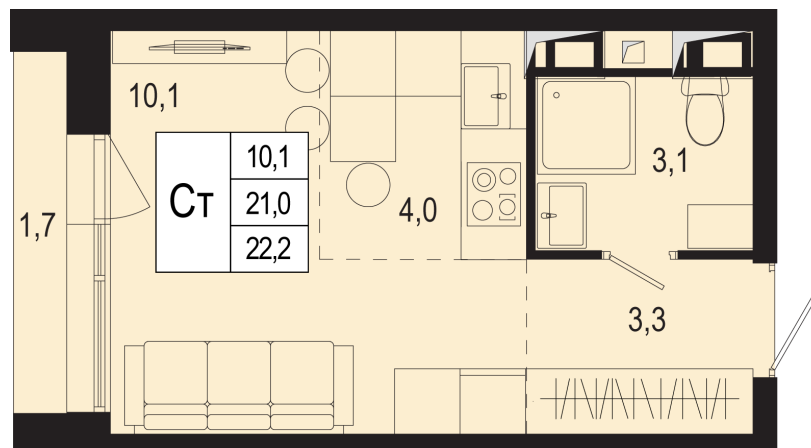

Студия

4 985 587 ₽

21.00 м² / Сдача III квартал 2025 / Отделка
Чистовая отделка

Цена за м² 237 408 ₽/м²

Корпус 19

Секция 5

Этаж 3/8

Тип планировки 19-5-3_4-5

Номер квартиры 207

Жилая площадь 10.00 м²

Площадь кухни

отделка: чистовая

вид на: лес, двор

высокие потолки

Офис продаж: МЦД-2 Щербинка, ежедневно 09:00 - 21:00

+7 (495) 487-59-33