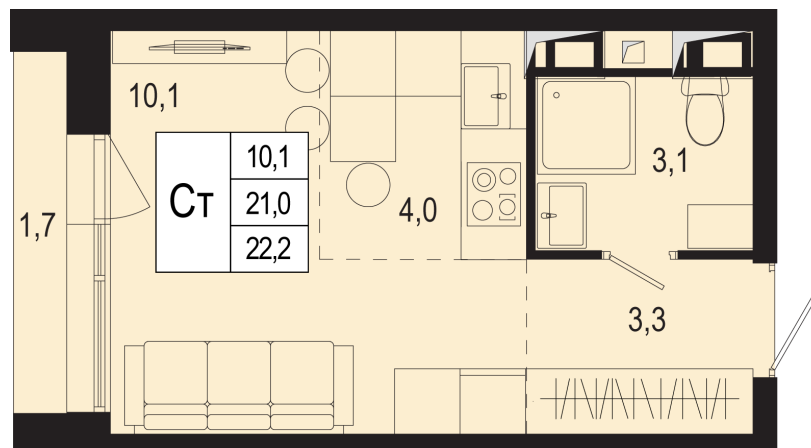

Студия 5 010 258 ₽

21.00 м² / Сдача III квартал 2025 / Отделка
Чистовая отделка

Цена за м² **238 583 ₽/м²**

Корпус **19**

Секция **5**

Этаж **4/8**

Тип планировки **19-5-3_4-5**

Номер квартиры **215**

Жилая площадь **10.00 м²**

Площадь кухни

отделка: чистовая

вид на: лес, двор

высокие потолки

Офис продаж: МЦД-2 Щербинка, ежедневно 09:00 - 21:00

+7 (495) 487-58-25

Планировка в работе