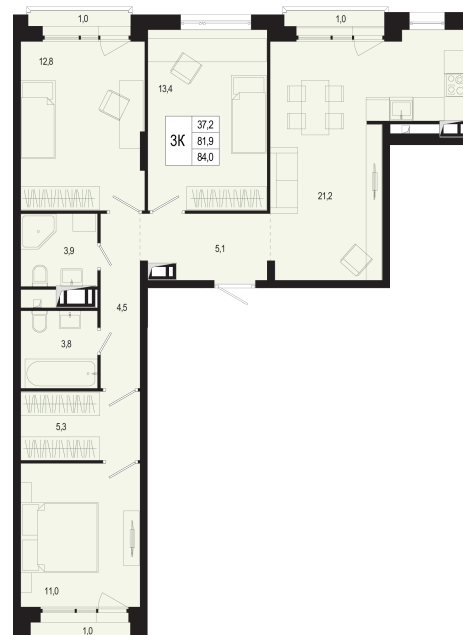

3-комнатная

14 801 177 ₽ ~~16 172 752 ₽~~

81.90 м² / Сдача III квартал 2025 / Отделка
Чистовая отделка

Цена за м² 180 722 ₽/м²

Корпус 17

Секция 1

Этаж 5/8

Тип планировки

Номер квартиры 23

Жилая площадь 37.20 м²

Площадь кухни

скидка

отделка: чистовая

вид на: лес, двор

высокие потолки

Офис продаж: МЦД-2 Щербинка, ежедневно 09:00 - 21:00

+7 (495) 487-59-31

new-scherbinka.ru

Не является офертой

02.04.2025