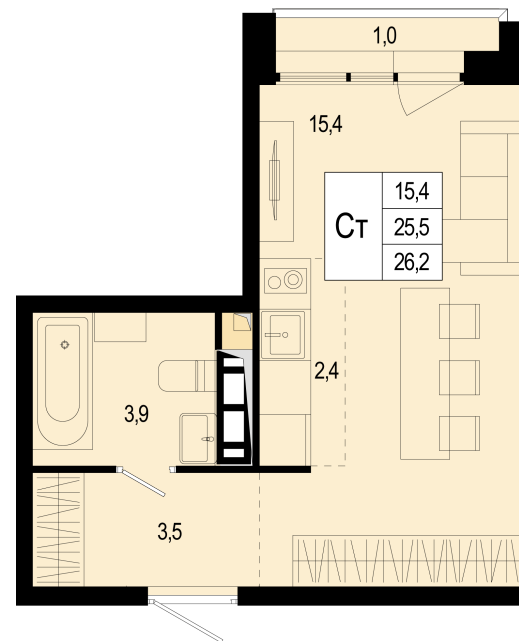

Студия 6 780 242 ₽

25.50 м² / Сдача III квартал 2025 / Отделка Без отделки

Цена за м² 265 891 ₽/м²

Корпус 16

Секция 3

Этаж 8/8

Тип планировки 16-3-8-4

Номер квартиры 130

Жилая площадь 15.00 м²

Площадь кухни

отделка: нет

вид на: лес, двор

высокие потолки

Офис продаж: МЦД-2 Щербинка, ежедневно 09:00 - 21:00

+7 (495) 487-58-18

new-scherbinka.ru

Не является офертой

31.03.2025