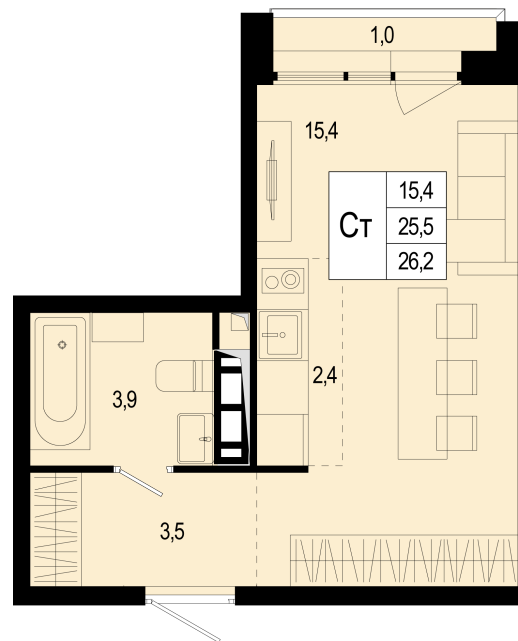

Студия 5 171 038 ₽

25.50 м² / Сдача III квартал 2025 / Отделка Без отделки

Цена за м² 202 785 ₽/м²

Корпус 16

Секция 3

Этаж 7/8

Тип планировки 16-3-7-4

Номер квартиры 122

Жилая площадь 15.00 м²

Площадь кухни

отделка: нет

вид на: лес, двор

высокие потолки

Офис продаж: МЦД-2 Щербинка, ежедневно 09:00 - 21:00

+7 (495) 487-59-28

new-scherbinka.ru

Не является офертой

23.02.2025