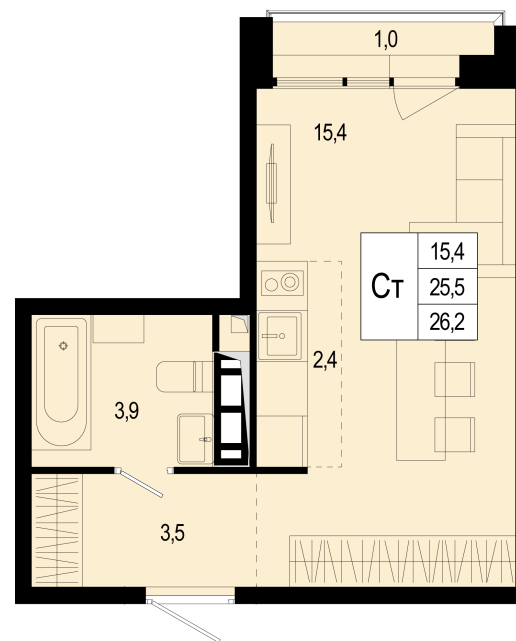

Студия 5 141 081 ₽

25.50 м² / Сдача III квартал 2025 / Отделка Без отделки

Цена за м ²	201 611 ₽/м ²
Корпус	16
Секция	3
Этаж	6/8
Тип планировки	16-3-6-4
Номер квартиры	114
Жилая площадь	15.00 м ²
Площадь кухни	

отделка: нет

вид на: лес, двор

высокие потолки

Офис продаж: МЦД-2 Щербинка, ежедневно 09:00 - 21:00

+7 (495) 487-93-72

new-scherbinka.ru

Не является офертой

23.02.2025