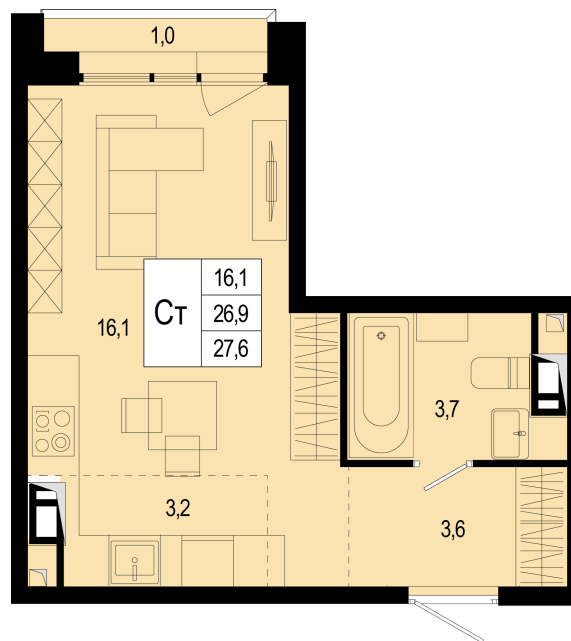

Студия

8 532 691 ₽ 9-626-626-₽

26.90 м² / Сдача III квартал 2026 / Отделка Без отделки

Цена за м² **317 200 ₽/м²**

Корпус **16**

Секция **2**

Этаж **6/8**

Тип планировки **16-2-6-3**

Номер квартиры **68**

Жилая площадь **16.10 м²**

Площадь кухни

скидка

отделка: нет

вид на: двор, лес

Офис продаж: МЦД-2 Щербинка, ежедневно 09:00 - 21:00

+7 (495) 487-57-68

new-scherbinka.ru

Не является офертой

24.06.2026