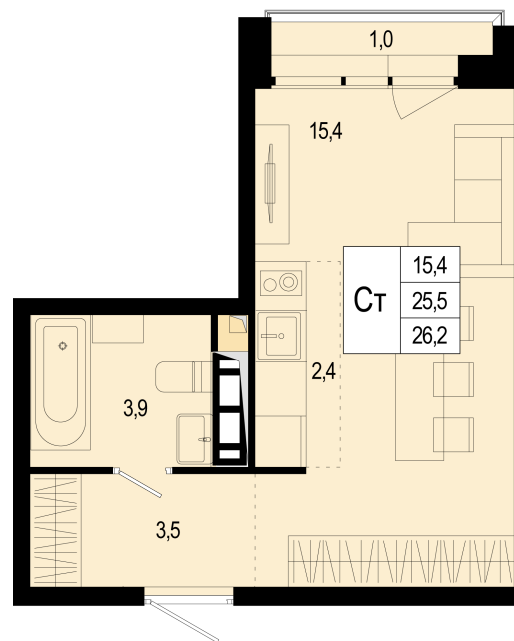

Студия 5 111 123 ₽

25.50 м² / Сдача III квартал 2025 / Отделка Без отделки

Цена за м² 200 436 ₽/м²

Корпус 16

Секция 3

Этаж 5/8

Тип планировки 16-3-5-4

Номер квартиры 106

Жилая площадь 15.00 м²

Площадь кухни

отделка: нет

вид на: лес, двор

высокие потолки

Офис продаж: МЦД-2 Щербинка, ежедневно 09:00 - 21:00

+7 (495) 487-57-79

new-scherbinka.ru

Не является офертой

23.02.2025