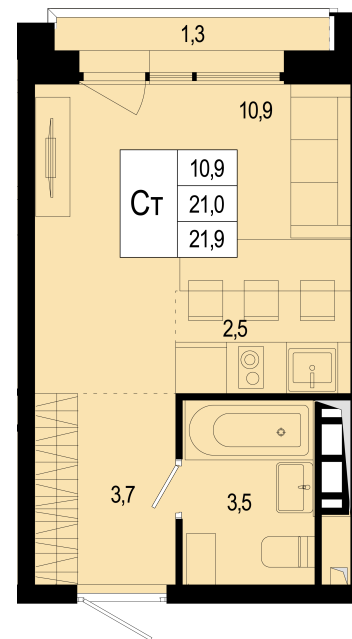

## 4 981 475 ₽

21.00 м<sup>2</sup> / Сдача III квартал 2025 / Отделка  
Чистовая отделка

Цена за м<sup>2</sup> 237 213 ₽/м<sup>2</sup>

Корпус 16

Секция 1

Этаж 4/8

Тип планировки 16-1-4-5

Номер квартиры 28

Жилая площадь 11.00 м<sup>2</sup>

Площадь кухни

отделка: чистовая

вид на: лес, двор

высокие потолки

Офис продаж: МЦД-2 Щербинка, ежедневно 09:00 - 21:00

+7 (495) 487-58-93

Планировка в работе