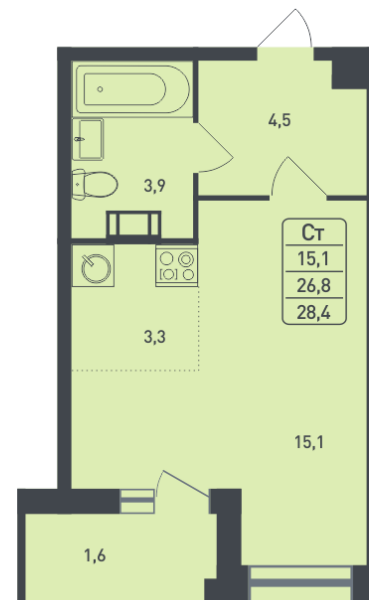

Студия

5 433 458 ₪ 6-392-304 ₪

28.40 м² / Сдача III квартал 2022 / Отделка Без отделки

Цена за м² **191 318 ₪/м²**

Корпус **11**

Секция **1**

Этаж **3/3**

Тип планировки **Ст-28,4**

Номер квартиры **18**

Жилая площадь **15.10 м²**

Площадь кухни

скидка

Офис продаж: МЦД-2 Щербинка, ежедневно 09:00 - 21:00

+7 (495) 487-93-89

new-scherbinka.ru

Не является офертой

02.01.2025